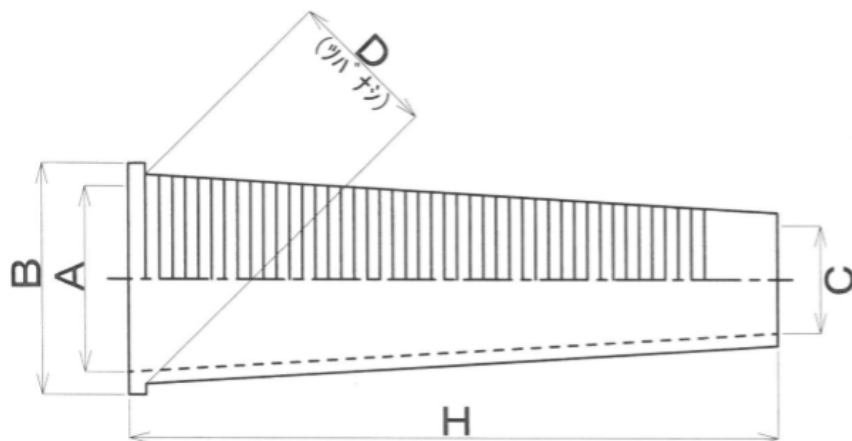

縫い糸用ボビン（テーパー） 規格表

商品名	入数		A	B	C	D	H
4" 3°30' (S)	1,450	ツバ有	31.6	36.4	14.3		121.0
4" 3°30' (W)	1,450	ツバ有	31.6	35.7	15.0		119.5
4" 3°30' (OSK)	1,300		31.2	34.0	13.4		124.7
5" 5° 59'	1,000	ツバ有	41.6	47.2	9.1		147.5
6" 3°30' (S)	500		47.5		17.8	51.0	182.5
6" 3°30' (A)	540		48.0		17.2	49.0	179.5
6" 3°30' (180L)	420		46.2		18.4	50.3	180.0
6" 3° 30' (三)	500		46.0		18.2	50.0	175.0
6" 3° 30' (ス)	500		46.0		18.0	49.8	180.0
6" 3°30' (8S)	1,300		34.0		13.6	36.8	164.0
6" 3° 51' (大)	300		63.5		30.5	68.6	185.0
8" 3° 30' (三)	200		63.4		25.2	68.6	230.0