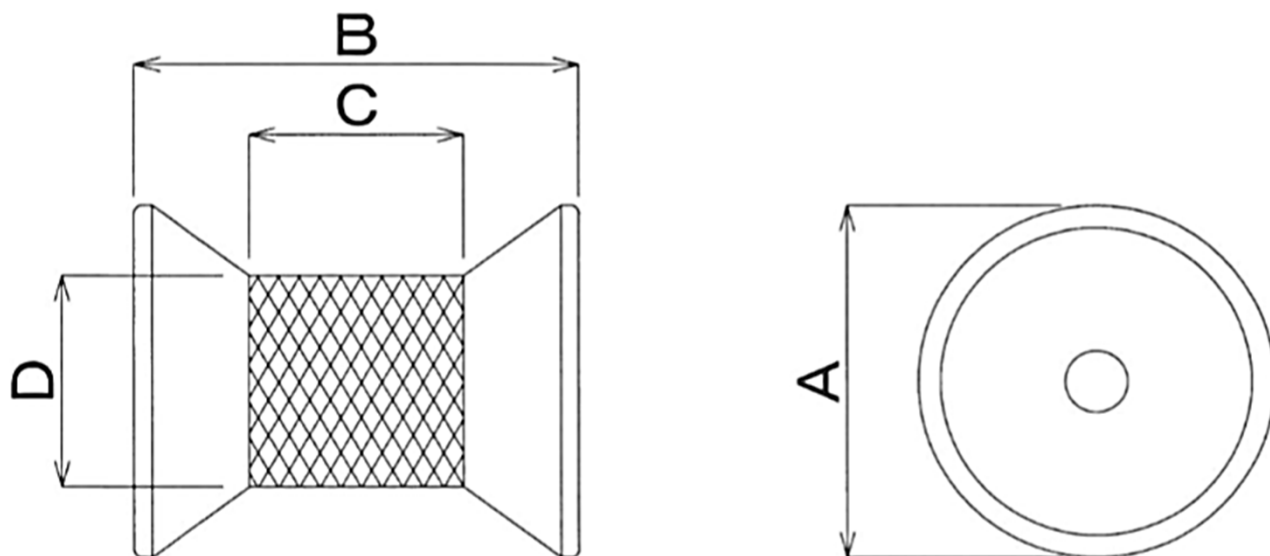

# 縫い糸用ボビン（駒） 規格表

商品名	入数	A	B	C	D
100mボビン	1,000	29.5	35.0	25.0	26.7
130mボビン	1,000	28.5	40.0	31.2	24.4
新200mボビン	1,000	31.6	39.7	39.0	26.0
S500ボビン	1,000	37.8	47.0	21.3	29.7
S700ボビン	500	39.3	52.2	30.3	27.6
S800ボビン	500	38.4	51.6	23.6	24.0
1000mボビン	500	41.0	58.6	36.0	23.8

# 縫い糸用ボビン (シングルエンド) 規格表

商品名	入数	A	B	C	D	E	F	H
ミゼット	700	39.7	43.3	24.3	20.4	2.8	56.5	68.5
2吋 SEB (小)	900	46.0	50.0	29.4	25.6	3.7	56.0	70.0
2吋 SEB (大)	700	55.3	60.8	29.7	25.6	2.8	58.4	77.5
3吋 SEB	500	56.2	61.4	27.6	26.1	3.7	82.0	102.0
3吋半 SEB	450	54.6	60.0	30.4	25.5	4.0	95.0	114.0
4×65Φ	400	60.8	65.6	29.6	25.4	3.0	108.0	130.0
4×71Φ	350	64.9	70.8	29.7	25.4	3.4	108.0	132.0
4×75Φ	300	68.8	74.0	30.3	25.3	2.8	107.0	132.5
4×100Φ	190	94.2	100.0	31.2	25.5	4.0	108.3	146.2
6×82Φ	200	74.8	82.0	30.3	25.0	3.0	156.0	185.0
6×90Φ	170	82.0	89.0	30.4	24.8	3.5	159.0	192.0
6×117Φ	100	111.3	118.0	30.5	24.8	3.2	158.0	206.0
Lボビン	80	108.2	114.2	49.0	40.1	5.8	199.0	199.0