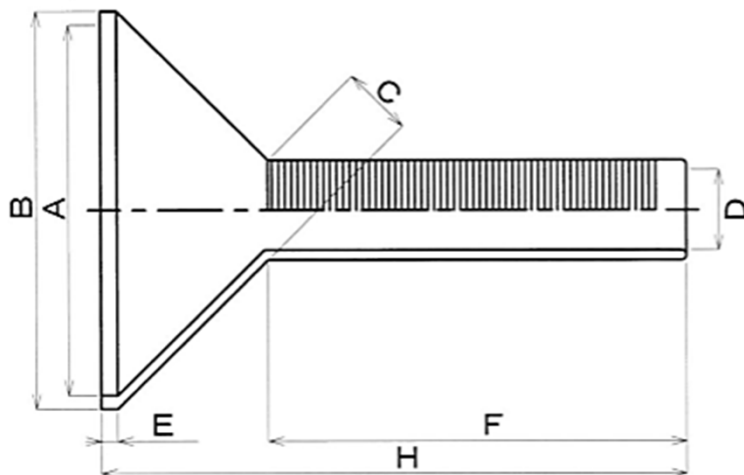

# 縫い糸用ボビン（駒） 規格表

商品名	入数	A	B	C	D
100mボビン	1,000	29.5	35.0	25.0	26.7
130mボビン	1,000	28.5	40.0	31.2	24.4
新200mボビン	1,000	31.6	39.7	39.0	26.0
S500ボビン	1,000	37.8	47.0	21.3	29.7
S700ボビン	500	39.3	52.2	30.3	27.6
S800ボビン	500	38.4	51.6	23.6	24.0
1000mボビン	500	41.0	58.6	36.0	23.8

# 縫い糸用ボビン (シングルエンド) 規格表

商品名	入数	A	B	C	D	E	F	H
ミゼット	700	39.7	43.3	24.3	20.4	2.8	56.5	68.5
2吋 SEB (小)	900	46.0	50.0	29.4	25.6	3.7	56.0	70.0
2吋 SEB (大)	700	55.3	60.8	29.7	25.6	2.8	58.4	77.5
3吋 SEB	500	56.2	61.4	27.6	26.1	3.7	82.0	102.0
3吋半 SEB	450	54.6	60.0	30.4	25.5	4.0	95.0	114.0
4×65Φ	400	60.8	65.6	29.6	25.4	3.0	108.0	130.0
4×71Φ	350	64.9	70.8	29.7	25.4	3.4	108.0	132.0
4×75Φ	300	68.8	74.0	30.3	25.3	2.8	107.0	132.5
4×100Φ	190	94.2	100.0	31.2	25.5	4.0	108.3	146.2
6×82Φ	200	74.8	82.0	30.3	25.0	3.0	156.0	185.0
6×90Φ	170	82.0	89.0	30.4	24.8	3.5	159.0	192.0
6×117Φ	100	111.3	118.0	30.5	24.8	3.2	158.0	206.0
Lボビン	80	108.2	114.2	49.0	40.1	5.8	199.0	199.0